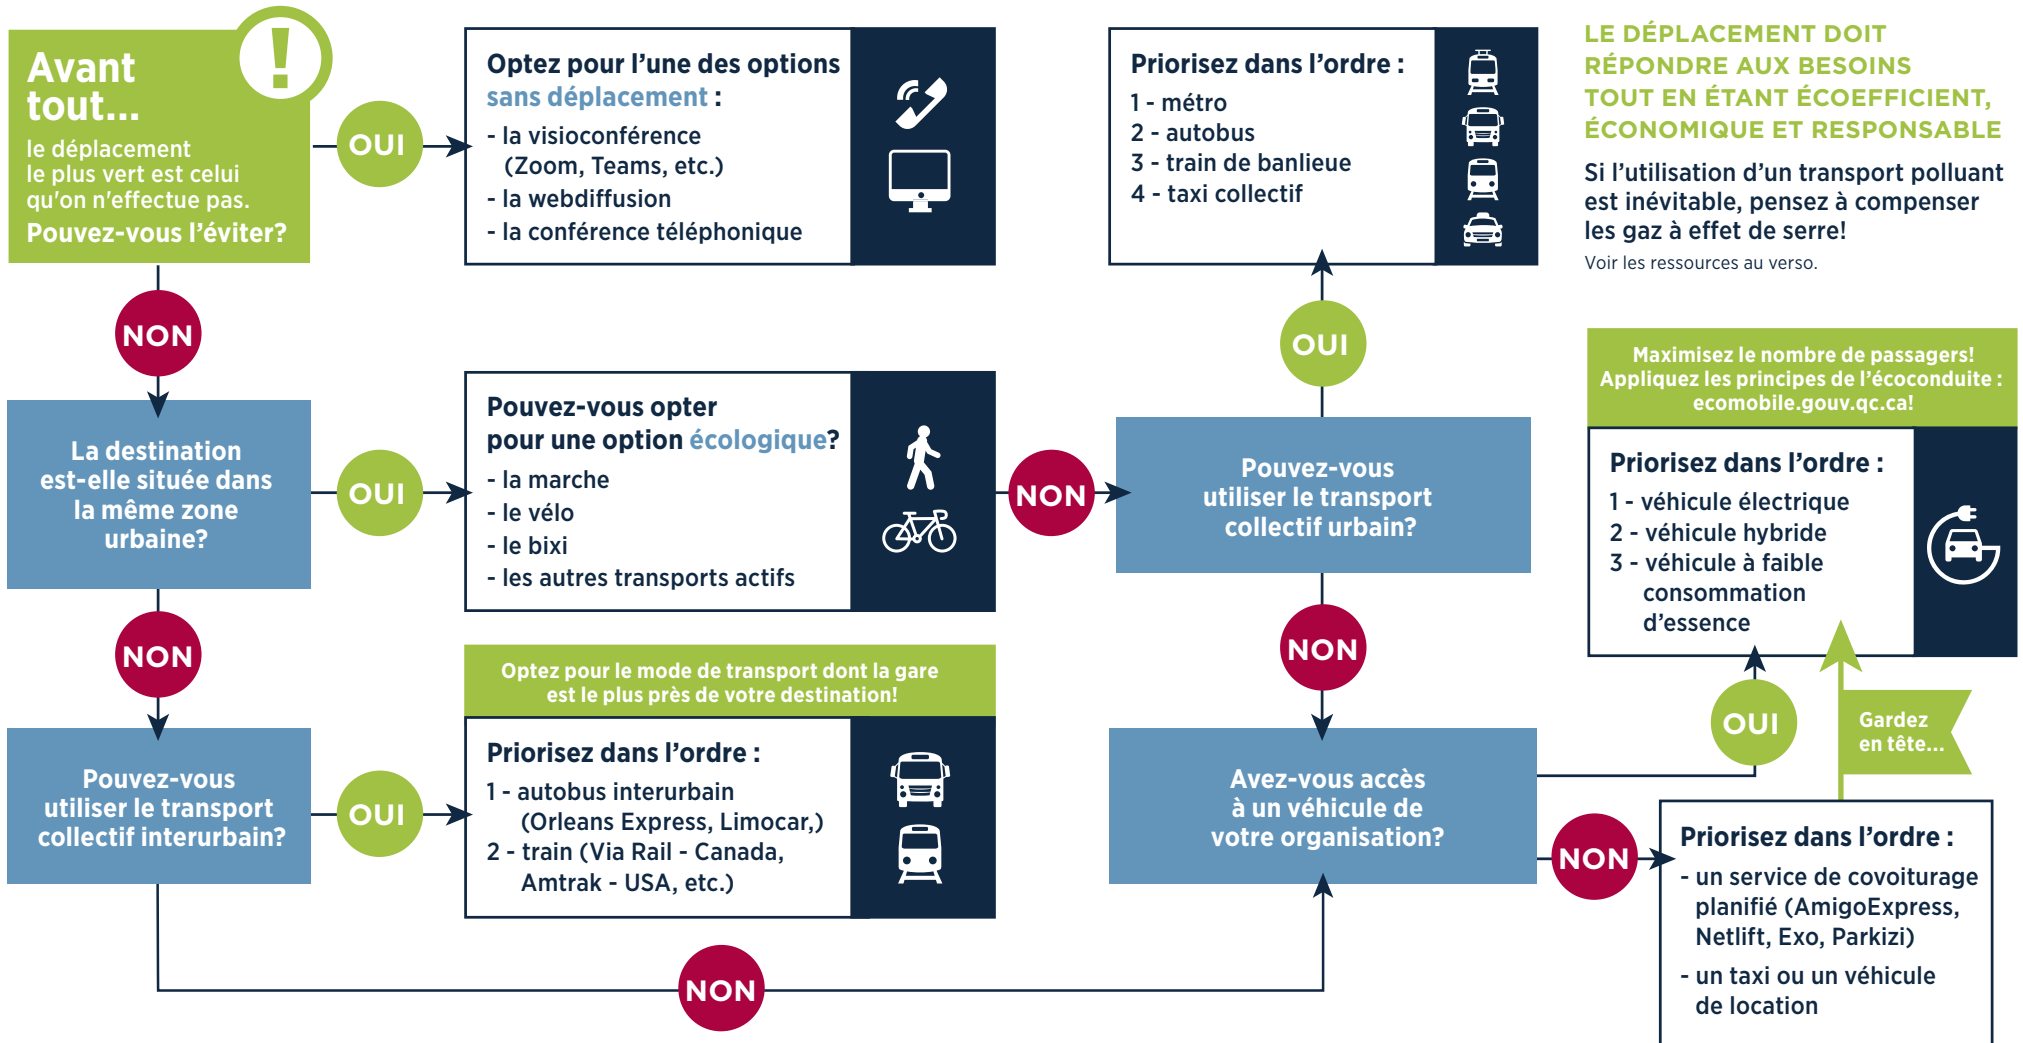

MOBILITÉ DURABLE

ARBRE DÉCISIONNEL

QUEL MOYEN DE TRANSPORT ACTIF PRIVILÉGIÉ?

TEMPS MOYEN 
Simulation pour un départ à 8 h 30

		km 	 marche	 vélo	 métro	 autobus
Montréal UQAM, Campus central	UQAM, Complexe des sciences	900 m	12 min	7 min	12 min	
	Gare d'autocars de Montréal	500 m	7 min	5 min		
	Palais des congrès	1,12 km	17 min	9 min	13 min	
	Gare ferroviaire de Montréal	1,79 km	25 min	11 min	17 min	
	Métro de Longueuil	3,78 km		25 min	19 min	
	Métro Montmorency	13,25 km		1 h	30 min	
Ste-Foy Gare d'autocars	Édifice Marie-Guyart	7,48 km		26 min		28 min
	Université Laval	3,73 km		11 min		18 min
Québec Gare du Palais	Édifice Marie-Guyart	1,18 km				20 min
Ottawa Gare d'autocars	Université d'Ottawa	3,41 km				15 min
Ottawa Gare de train	Université d'Ottawa	2,53 km				14 min

ÉVITER DE PRENDRE L'AUTO C'EST POSSIBLE!

QUELQUES RESSOURCES...

RESSOURCES INTERNES

- ecoresponsable.uqam.ca
- audiovisuel.uqam.ca
- servicesinformatiques.uqam.ca

VÉLO

- pistescyclables.ca
- ville.montreal.qc.ca/velo
- velo.qc.ca
- bixi.com/fr